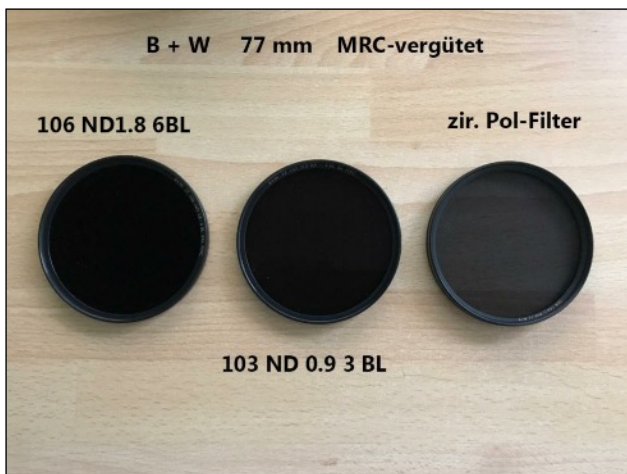

...pentaprisma news...pentaprisma news...pentaprisma news...

Marktplatz Pentaprisma

3 Rundfilter von B+W Filterdurchmesser 77 mm
MRC vergütet.

Graufilter 106 ND 1,8 6 Blenden
Graufilter 103 ND 0,9 3 Blenden