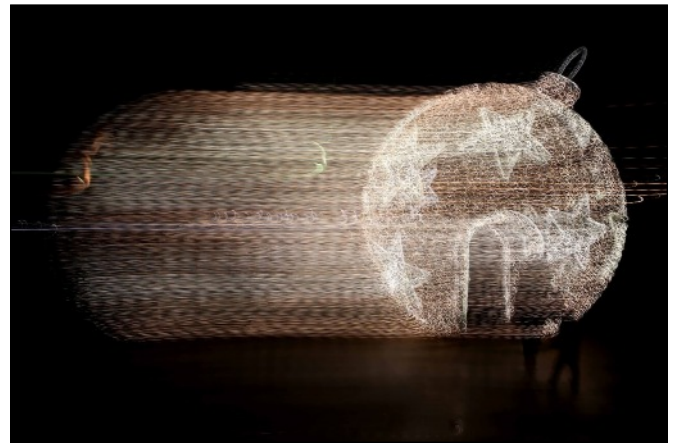

Foto: Heiko Schiebeling

Foto: Margit Klaus

Foto: Emil Kepert

Foto: Reinhold Knoblauch

Foto: Reinhold Knoblauch

Foto: Reinhold Knoblauch

Foto: Willi Faßbender

Winterbilder von Alfred Schneider

Die Bilder von unserem Fotografen **Alfred Schneider** stammen aus dem Alpendorf St. Jakob in Deferegggen, Osttirol. Der 906 Einwohner zählende Ort besticht durch seine idyllische Lage in intakter Natur im Nationalpark Hohe Tauern.

Rund ums Haus fotografiert: erster Schnee

von Willi Faßbender

Ausstellungen in der Region / Events

Dirk Funhoff

Hallo Nachbar!

Die Ausstellung zeigt uns die Artenvielfalt vor der Haustüre in einer besonderen Art. Gezeigt werden außergewöhnliche Fotografien des Naturfotografen Dirk Funhoff. Sie sind im natürlichen Lebensumfeld der Tiere und Pflanzen entstanden und lenken unsere Blicke auf ihre jeweiligen Besonderheiten.