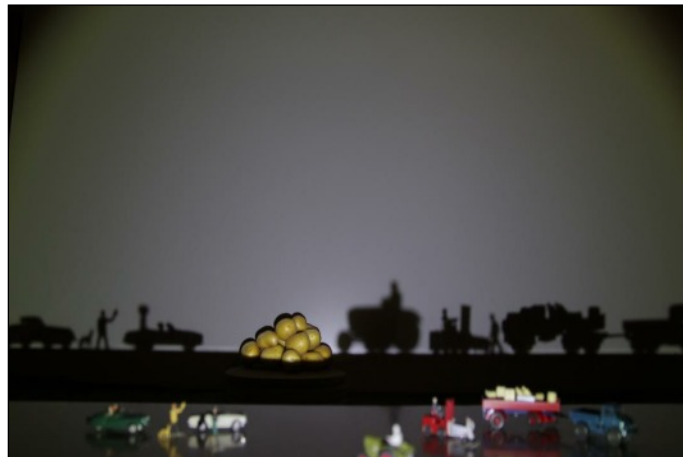

Heiko Schiebeling: ergänzen