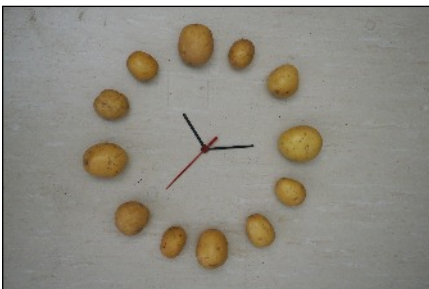

Willi Faßbender: verwenden