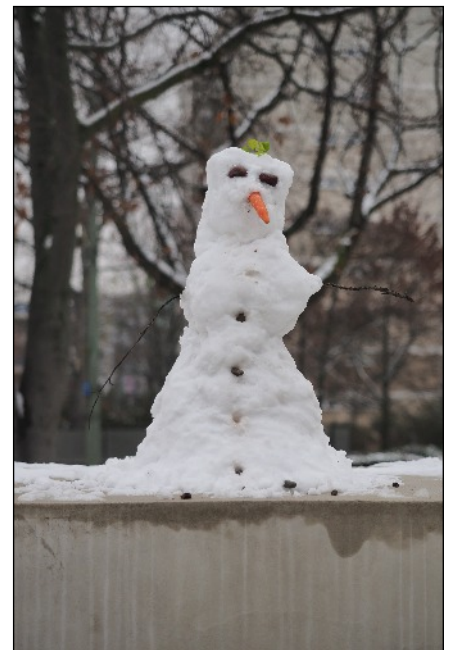

Rund ums Haus fotografiert: erster Schnee

von Willi Faßbender