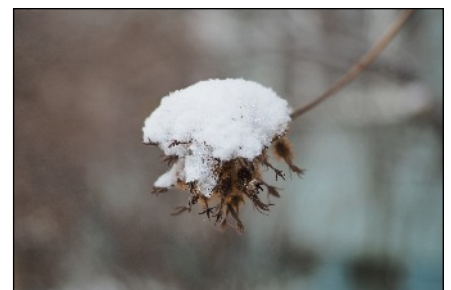

Rund ums Haus fotografiert: erster Schnee

von Willi Faßbender